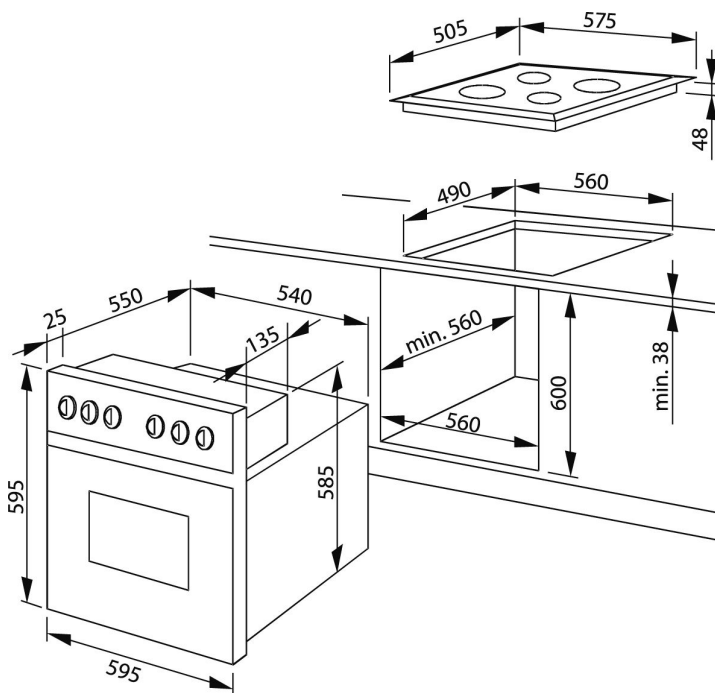

Technische Daten*

- Garraumvolumen: 62 Liter
- Anzahl der Garräume: 1, Wärmequelle: Elektro
- Energieeffizienzklasse: A
- Energieverbrauch konventionell: 0,99 kWh, Heißluft/Umluft: 0,77 kWh
- Nischenmaß Herd (HxBxT): 600 x 560 x min. 560 mm
- Ausschnittmaß Kochfeld (BxT): 560 x 490 mm
- Anschlusswert: 10,30 kW
- Spannung/Frequenz: 3N~ 400 V / 50 Hz
- Gewicht netto/brutto: 37,0 kg / 41,8 kg
- Transportmaße (HxBxT): 780 x 670 x 700 mm

EAN 5906006565503