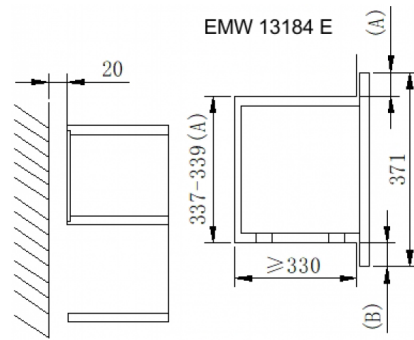

Technische Daten*

- Nischenmaß (HxBxT): 353,0 x 560 x 350 mm
- Gerätemaß (HxBxT): 372 x 595 x 368 mm
- Anschlusswert: 1,20 kW
- Spannung/Frequenz: 220-240 V / 50 Hz
- Kabellänge mit Schuko-Stecker: 101 cm
- Gewicht netto/brutto: 12,7 kg / 16,2 kg
- Transportmaße (HxBxT): 415 x 620 x 410 mm

EAN 4040729131841

Technische Daten

Modell / Art.-Nr.	EMW 13184 E
Stand-/Einbaugerät	Einbaumikrowelle
Einbaurahmen / Montageset für den Unterbau	• / -
Frontpaneel	Edelstahl
Garraum (l)	20
Leistung Mikrowelle (W) / Leistungsstufen	800 / 6
LED Display / Farbe	LED / rot/grün

Programme und Funktionen

Timer max. (Min)	digital / 95
Grill (W)	1000
Kombination MW/Grill	•
Heißluft (W)	-
Garraum Material	Edelstahl
Zubehör: Grillrost	1

Technische Daten

Glasplatte Ø (mm)	245
Spannung (V) / Frequenz (Hz)	220-240 / 50
Anschlusswert (kW)	1,20
Länge Anschlusskabel mit Schukostecker (cm)	101
Anzahl Automatikprogramme	9
Automatikprogramme	Milch/Kaffee, Reis, Pasta, Kartoffeln, Automatisches Aufwärmen, Fisch, Hähnchen, Rind-/Lamm Fleisch, Schaschlik
Funktionen Buttons	Leistungsstufe, Grill-Modus, Uhrzeit Einstellung, Garzeit Einstellung / Startzeitverzögerung, Automatikprogramme, Zurücksetzen
Quick Start	•
Auftauen Zeit / Gewicht	• / •
Kindersicherung	•
Türanschlag links, nicht wechselbar	links
Gerätemaße HxBxT (mm)	372 x 595 x 368
Einbaumaße HxBxT (mm)	353,0 x 560 x 350
Verpackungsmaße HxBxT (mm)	415 x 620 x 410
Gewicht netto / brutto (kg)	12,7 / 16,2
EAN	4040729131841

EMW 13184 E
 B: 17 mm
 A: 337 mm A: 17 mm
 A: 339 mm A: 15 mm