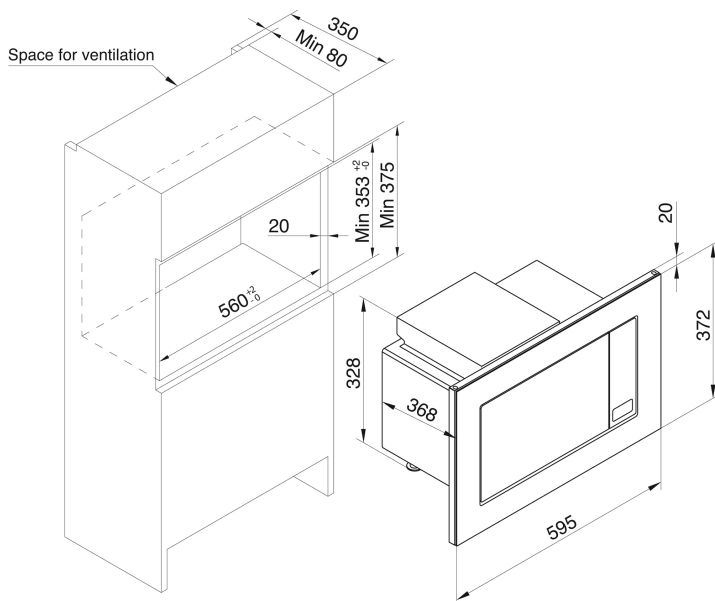

- Edelstahl
- digitaler Timer, LED Display, rot/grün
- Knebelsteuerung, Drucktasten
- für 60 cm Hochschränke, Korputiefe beachten
- frontseitige Be- und Entlüftung
- 20 Liter Garraum
- 800 Watt Mikrowelle, 6 Leistungsstufen
- Grill 1000 W
- 9 Automatikprogramme
- Auftauautomatik Zeit und Gewicht
- Zeitschaltung bis 95 Min.
- akustisches Endsignal
- Kindersicherung
- Garraum Edelstahl
- Drehtür, Türanschlag links
- Türöffnung: Push button
- inkl. Einbaurahmen
- Glasplatte Ø 245 mm
- Grillrost

Technische Daten*

- Nischenmaß (HxBxT): 353,0 x 560 x 350 mm
- Gerätemaß (HxBxT): 372 x 595 x 368 mm
- Anschlusswert: 1,20 kW
- Spannung/Frequenz: 220-240 V / 50 Hz
- Kabellänge mit Schuko-Stecker: 101 cm
- Gewicht netto/brutto: 12,7 kg / 16,2 kg
- Transportmaße (HxBxT): 415 x 620 x 410 mm

EAN 4040729131841

Technische Daten

Modell / Art.-Nr.	EMW 13184 E
Stand-/Einbaugerät	Einbaumikrowelle
Einbaurahmen / Montageset für den Unterbau	• / -
Frontpaneel	Edelstahl
Garraum (l)	20
Leistung Mikrowelle (W) / Leistungsstufen	800 / 6
LED Display / Farbe	LED / rot/grün

Programme und Funktionen

Timer max. (Min)	digital / 95
Grill (W)	1000
Kombination MW/Grill	•
Heißluft (W)	-
Garraum Material	Edelstahl
Zubehör: Grillrost	1

Technische Daten

Glasplatte Ø (mm)	245
Spannung (V) / Frequenz (Hz)	220-240 / 50
Anschlusswert (kW)	1,20
Länge Anschlusskabel mit Schukostecker (cm)	101
Anzahl Automatikprogramme	9
Automatikprogramme	Milch/Kaffee, Reis, Pasta, Kartoffeln, Automatisches Aufwärmen, Fisch, Hähnchen, Rind-/Lamm Fleisch, Schaschlik
Funktionen Buttons	Leistungsstufe, Grill-Modus, Uhrzeit Einstellung, Garzeit Einstellung / Startzeitverzögerung, Automatikprogramme, Zurücksetzen
Quick Start	•
Auftauen Zeit / Gewicht	• / •
Kindersicherung	•
Türanschlag links, nicht wechselbar	links
Gerätemaße HxBxT (mm)	372 x 595 x 368
Einbaumaße HxBxT (mm)	353,0 x 560 x 350
Verpackungsmaße HxBxT (mm)	415 x 620 x 410
Gewicht netto / brutto (kg)	12,7 / 16,2
EAN	4040729131841