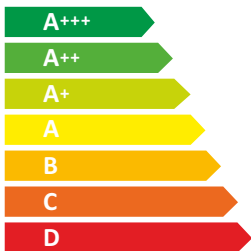

ENERG
енергия · ενεργεια

MICAN

60200

B

60
kWh/annum

B CDEFG

A BCDEFG

ABCD **E** FG