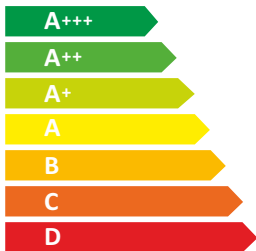

**ENERG**  
енергия · ενεργεια

**Amica**

OSC6559B

**42**  
kWh/annum

65/2014

1193849