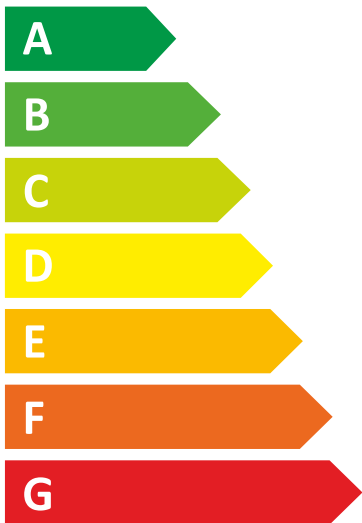

ENERG

Amica

WA6S712ALiJD

40 kWh / 

7,0 kg

3:28

37 L

A **B** C D E F G