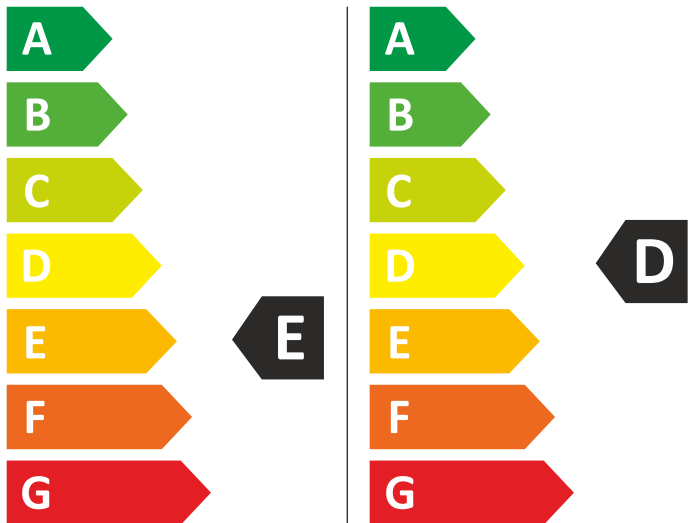

ENERG

Amica

AWDG7512CL

326 kWh/100

69 kWh/100

5 kg

7 kg

80 L