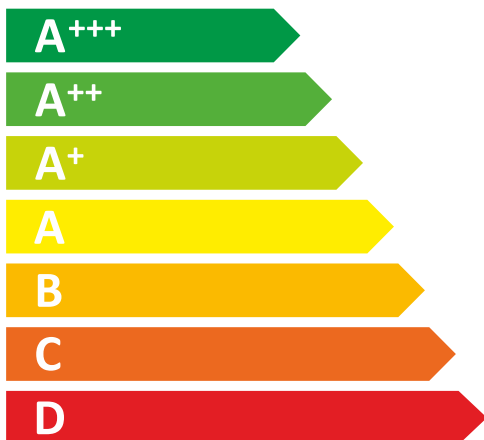

ENERG

енергия · ενεργεια

Amica

WTP 489 031

ENERGIA · ЕНЕРГИЯ · ΕΝΕΡΓΕΙΑ
ENERGIJA · ENERGY · ENERGIE
ENERGI

176
kWh/annum

179
min/cycle*

8,0
kg