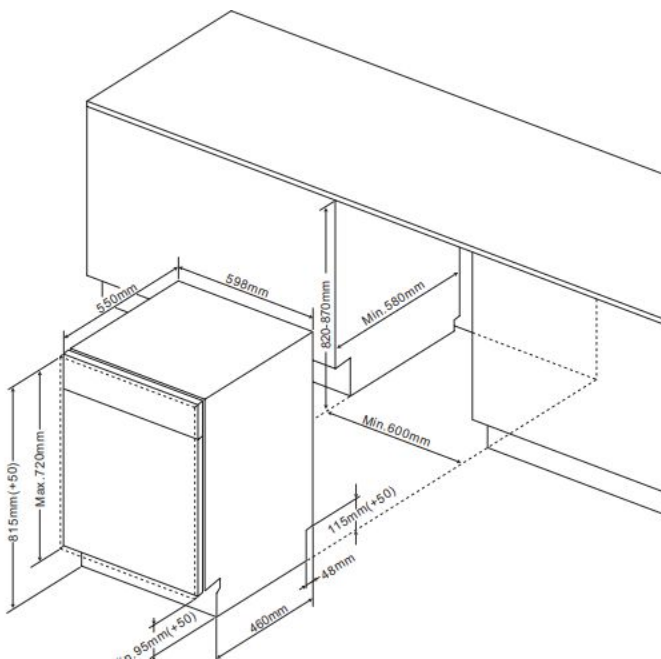

Technische Daten (Ref-Programm: ECO 3:18 h)*

- Energieeffizienzklasse: D
- Energieverbrauch pro 100 Spülgänge: 84 kWh
- Wasserverbrauch pro Spülgang: 11,0 l
- Luftschallemission: 47 dB (A) re 1 pW, Klasse: C
- Nische (HxBxT): 820-870 x 600 x min. 580 mm
- Tiefe bei geöffneter Tür: 1150 mm
- hocheinbaubar
- Frontjustierung: 5,0-7,0 kg Möbelfrontgewicht
- von vorne verstellbare Hinterfüße
- Anschlusswert: 1,93 kW
- Spannung/Frequenz: 230 V / 50 Hz
- Kabellänge mit Schuko-Stecker: 150 cm, Position Rückseite: mittig
- Schlauchlänge Zu-/Abfluss: 150 / 140 cm, Position Rückseite: rechts / rechts
- Gewicht netto/brutto: 32,5 / 39,5 kg
- Transportmaße (HxBxT): 890 x 645 x 645 mm

EAN 5906006941475