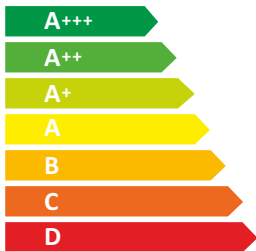

**ENERG**  
енергия · ενεργεια

**Amica**

OKS6249SB

**40**  
kWh/annum

ABC**D** EFG

ABC**B** CDEFG

ABC**D** EFG

**63** dB