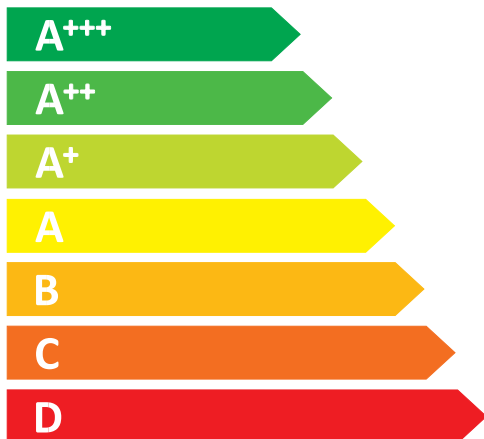

ENERG

енергия · ενεργεια

Amica

ZWV624I

ENERGIA · ЕНЕРГИЯ · ΕΝΕΡΓΕΙΑ
ENERGIJA · ENERGY · ENERGIE
ENERGI

273

kWh/annum

3360
L/annum