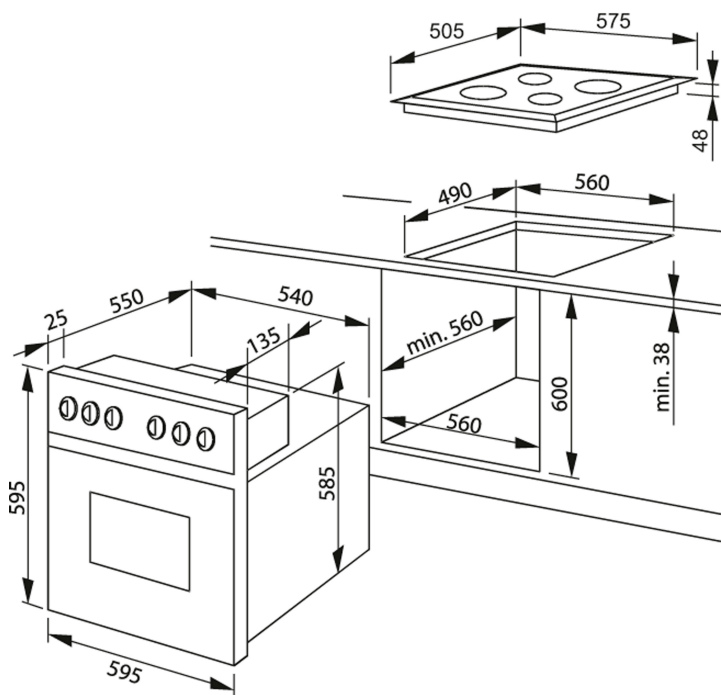

Technische Daten*

- Garraumvolumen: 65 Liter
- Anzahl der Garräume: 1, Wärmequelle: Elektro
- Energieeffizienzklasse: A
- Energieverbrauch konventionell: 0,99 kWh, Heißluft/Umluft: 0,78 kWh
- Nischenmaß Herd (HxBxT): 600 x 560 x min. 560 mm
- Ausschnittmaß Kochfeld (BxT): 560 x 490 mm
- Anschlusswert: 9,70 kW
- Spannung/Frequenz: 3N~ 400 V / 50 Hz
- Gewicht netto/brutto: 36,9 kg / 41,7 kg
- Transportmaße (HxBxT): 780 x 670 x 700 mm

EAN 5906006561994