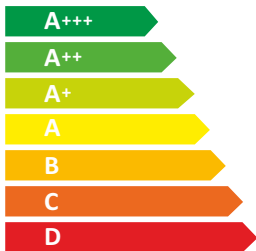

**ENERG**  
енергия · ενεργεια

**PREMIERE**

374047

**58**  
kWh/annum

65/2014

1191888