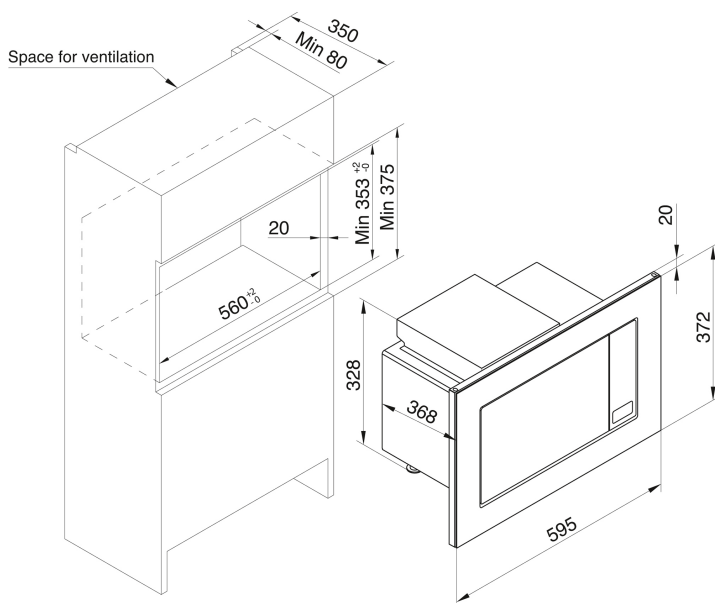

- Edelstahl
- digitaler Timer, LED Display, rot/grün
- Knebelsteuerung, Drucktasten
- für 60 cm Hochschränke, Korputiefe beachten
- frontseitige Be- und Entlüftung
- 20 Liter Garraum
- 800 Watt Mikrowelle, 6 Leistungsstufen
- Grill 1000 W
- 9 Automatikprogramme
- Auftauautomatik Zeit und Gewicht
- Zeitschaltung bis 95 Min.
- akustisches Endsignal
- Kindersicherung
- Garraum Edelstahl
- Drehtür, Türanschlag links
- Türöffnung: Push button
- inkl. Einbaurahmen
- Glasplatte Ø 245 mm
- Grillrost

#### Technische Daten\*

- Nischenmaß (HxBxT): 353,0 x 560 x 350 mm
- Gerätemaß (HxBxT): 372 x 595 x 368 mm
- Anschlusswert: 1,20 kW
- Spannung/Frequenz: 220-240 V / 50 Hz
- Kabellänge mit Schukostecker: 101 cm
- Gewicht netto/brutto: 12,7 kg / 16,2 kg
- Transportmaße (HxBxT): 415 x 620 x 410 mm

## Technische Daten

Modell / Art.-Nr.	EMW 13184 E
Stand-/Einbaugerät	Einbaumikrowelle
Einbaurahmen / Montageset für den Unterbau	• / -
Frontpaneel	Edelstahl
Garraum (l)	20
Leistung Mikrowelle (W) / Leistungsstufen	800 / 6
LED Display / Farbe	LED / rot/grün

## Technische Daten

Glasplatte Ø (mm)	245
Spannung (V) / Frequenz (Hz)	220-240 / 50
Anschlusswert (kW)	1,20
Länge Anschlusskabel mit Schukostecker (cm)	101
Anzahl Automatikprogramme	9
Automatikprogramme	Milch/Kaffee, Reis, Pasta, Kartoffeln, Automatisches Aufwärmen, Fisch, Hähnchen, Rind-/Lamm Fleisch, Schaschlik
Funktionen Buttons	Leistungsstufe, Grill-Modus, Uhrzeit Einstellung, Garzeit Einstellung / Startzeitverzögerung, Automatikprogramme, Zurücksetzen
Quick Start	•
Auftauen Zeit / Gewicht	• / •
Kindersicherung	•
Türanschlag links, nicht wechselbar	links
Gerätemaße HxBxT (mm)	372 x 595 x 368
Einbaumaße HxBxT (mm)	353,0 x 560 x 350
Verpackungsmaße HxBxT (mm)	415 x 620 x 410
Gewicht netto / brutto (kg)	12,7 / 16,2
<b>EAN</b>	4040729131841