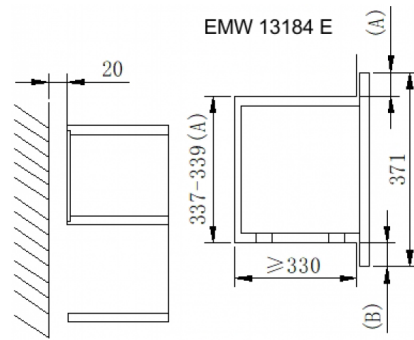

#### Technische Daten\*

- Nischenmaß (HxBxT): 353,0 x 560 x 350 mm
- Gerätemaß (HxBxT): 372 x 595 x 368 mm
- Anschlusswert: 1,20 kW
- Spannung/Frequenz: 220-240 V / 50 Hz
- Kabellänge mit Schukostecker: 101 cm
- Gewicht netto/brutto: 12,7 kg / 16,2 kg
- Transportmaße (HxBxT): 415 x 620 x 410 mm

## Technische Daten

Modell / Art.-Nr.	EMW 13184 E
Stand-/Einbaugerät	Einbaumikrowelle
Einbaurahmen / Montageset für den Unterbau	• / -
Frontpaneel	Edelstahl
Garraum (l)	20
Leistung Mikrowelle (W) / Leistungsstufen	800 / 6
LED Display / Farbe	LED / rot/grün

## Technische Daten

Glasplatte Ø (mm)	245
Spannung (V) / Frequenz (Hz)	220-240 / 50
Anschlusswert (kW)	1,20
Länge Anschlusskabel mit Schukostecker (cm)	101
Anzahl Automatikprogramme	9
Automatikprogramme	Milch/Kaffee, Reis, Pasta, Kartoffeln, Automatisches Aufwärmen, Fisch, Hähnchen, Rind-/Lamm Fleisch, Schaschlik
Funktionen Buttons	Leistungsstufe, Grill-Modus, Uhrzeit Einstellung, Garzeit Einstellung / Startzeitverzögerung, Automatikprogramme, Zurücksetzen
Quick Start	•
Auftauen Zeit / Gewicht	• / •
Kindersicherung	•
Türanschlag links, nicht wechselbar	links
Gerätemaße HxBxT (mm)	372 x 595 x 368
Einbaumaße HxBxT (mm)	353,0 x 560 x 350
Verpackungsmaße HxBxT (mm)	415 x 620 x 410
Gewicht netto / brutto (kg)	12,7 / 16,2
<b>EAN</b>	4040729131841

EMW 13184 E  
 B: 17 mm  
 A: 337 mm A: 17 mm  
 A: 339 mm A: 15 mm