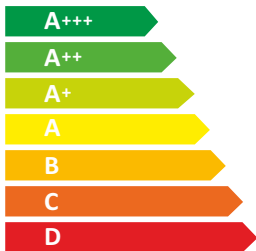

ENERG
енергия · ενεργεια

Amica

OMP6554BG / SIO 655 BG

61
kWh/annum

65/2014