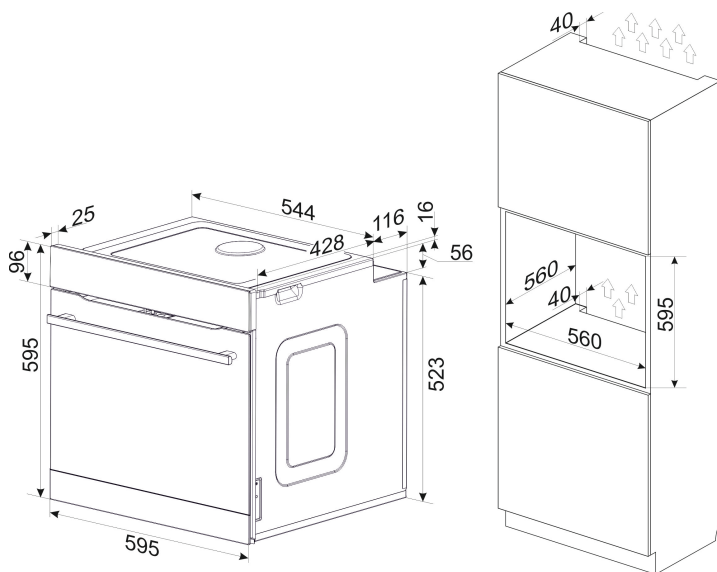

Technische Daten*

- Garraumvolumen: 77 Liter
- Anzahl der Garräume: 1, Wärmequelle: Elektro
- Energieeffizienzklasse: A+
- Energieverbrauch konventionell: 0,99 kWh, Heißluft/Umluft: 0,71 kWh
- Blendenhöhe: 96 mm
- Nischenmaß (HxBxT): 600,0 x 560 x min. 560 mm
- Anschlusswert: 3,60 kW
- Spannung/Frequenz: 1N ~ 230 V / 50 Hz
- Kabellänge mit Schuko-stecker: 130 cm
- Gewicht netto/brutto: 39,2 kg / 40,9 kg
- Transportmaße (HxBxT): 660 x 670 x 700 mm

EAN 5906006575212