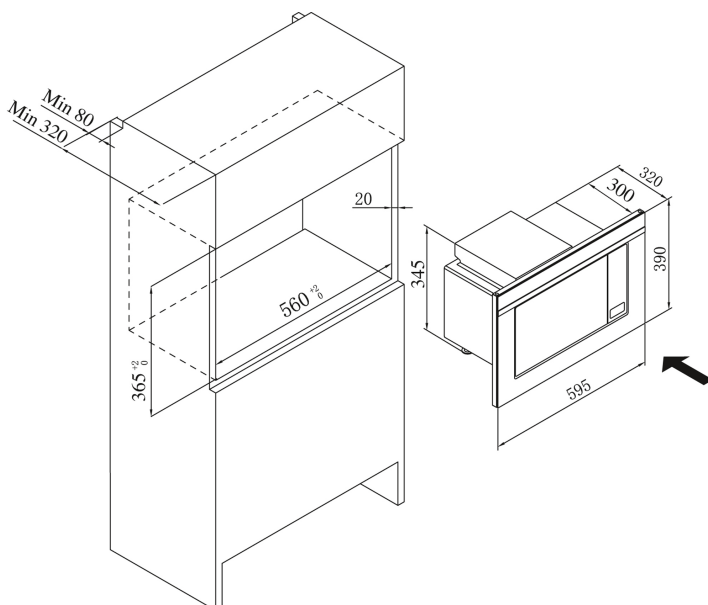

- Edelstahl
- digitaler Timer, LED Display, rot
- Knebelsteuerung, Drucktasten
- für 60 cm Hängeschränke, Korpustiefe 320 mm
- frontseitige Be- und Entlüftung
- 20 Liter Garraum
- 700 Watt Mikrowelle, 6 Leistungsstufen
- Grill 900 W
- 9 Automatikprogramme
- Auftauautomatik Zeit und Gewicht
- Zeitschaltung bis 95 Min.
- akustisches Endsignal
- Kindersicherung
- Garraum Edelstahl
- Drehtür, Türanschlag links
- Türöffnung: Push button
- inkl. Einbaurahmen
- Glasplatte Ø 245 mm
- Grillrost

Technische Daten*

- Nischenmaß (HxBxT): 365,0 x 560 x 320 mm
- Gerätemaß (HxBxT): 390 x 595 x 320 mm
- Anschlusswert: 1,20 kW
- Spannung/Frequenz: 220-240 V / 50 Hz
- Kabellänge mit Schukostecker: 100 cm
- Gewicht netto/brutto: 12,7 kg / 16,2 kg
- Transportmaße (HxBxT): 404 x 650 x 445 mm

EAN 5906006031473

Technische Daten

Modell / Art.-Nr.	EMW 13185 E
Stand-/Einbaugerät	Einbaumikrowelle
Einbaurahmen / Montageset für den Unterbau	• / -
Frontpaneel	Edelstahl
Garraum (l)	20
Leistung Mikrowelle (W) / Leistungsstufen	700 / 6
LED Display / Farbe	LED / rot

Programme und Funktionen

Timer max. (Min)	digital / 95
Grill (W)	900
Kombination MW/Grill	•
Heißluft (W)	-
Garraum Material	Edelstahl
Zubehör: Grillrost	1

Technische Daten

Glasplatte Ø (mm)	245
Spannung (V) / Frequenz (Hz)	220-240 / 50
Anschlusswert (kW)	1,20
Länge Anschlusskabel mit Schukostecker (cm)	100
Anzahl Automatikprogramme	9
Automatikprogramme	Milch/Kaffee, Reis, Pasta, Kartoffeln, Automatisches Aufwärmen, Fisch, Hähnchen, Rind-/Lamm Fleisch, Schaschlik
Funktionen Buttons	Leistungsstufen, Uhrzeit, Gewicht, Grill, Kombi., Auftauen, Preset, Pause/Abbrechen,- Menü/Zeit(Drehregler),- Start/Schnellstart(Menü/Zeit)
Quick Start	•
Auftauen Zeit / Gewicht	• / •
Kindersicherung	•
Türanschlag links, nicht wechselbar	links
Gerätemaße HxBxT (mm)	390 x 595 x 320
Einbaumaße HxBxT (mm)	365,0 x 560 x 320
Verpackungsmaße HxBxT (mm)	404 x 650 x 445
Gewicht netto / brutto (kg)	12,7 / 16,2
EAN	5906006031473