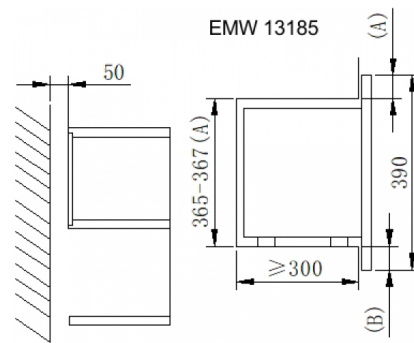

Technische Daten*

- Nischenmaß (HxBxT): 365,0 x 560 x 320 mm
- Gerätemaß (HxBxT): 390 x 595 x 320 mm
- Anschlusswert: 1,20 kW
- Spannung/Frequenz: 220-240 V / 50 Hz
- Kabellänge mit Schukostecker: 100 cm
- Gewicht netto/brutto: 12,7 kg / 16,2 kg
- Transportmaße (HxBxT): 404 x 650 x 445 mm

EAN 5906006031473

Technische Daten

Modell / Art.-Nr.	EMW 13185 E
Stand-/Einbaugerät	Einbaumikrowelle
Einbaurahmen / Montageset für den Unterbau	• / -
Frontpaneel	Edelstahl
Garraum (l)	20
Leistung Mikrowelle (W) / Leistungsstufen	700 / 6
LED Display / Farbe	LED / rot

Programme und Funktionen

Timer max. (Min)	digital / 95
Grill (W)	900
Kombination MW/Grill	•
Heißluft (W)	-
Garraum Material	Edelstahl
Zubehör: Grillrost	1

Technische Daten

Glasplatte Ø (mm)	245
Spannung (V) / Frequenz (Hz)	220-240 / 50
Anschlusswert (kW)	1,20
Länge Anschlusskabel mit Schukostecker (cm)	100
Anzahl Automatikprogramme	9
Automatikprogramme	Milch/Kaffee, Reis, Pasta, Kartoffeln, Automatisches Aufwärmen, Fisch, Hähnchen, Rind-/Lamm Fleisch, Schaschlik
Funktionen Buttons	Leistungsstufen, Uhrzeit, Gewicht, Grill, Kombi., Auftauen, Preset, Pause/Abbrechen,- Menü/Zeit(Drehregler),- Start/Schnellstart(Menü/Zeit)
Quick Start	•
Auftauen Zeit / Gewicht	• / •
Kindersicherung	•
Türanschlag links, nicht wechselbar	links
Gerätemaße HxBxT (mm)	390 x 595 x 320
Einbaumaße HxBxT (mm)	365,0 x 560 x 320
Verpackungsmaße HxBxT (mm)	404 x 650 x 445
Gewicht netto / brutto (kg)	12,7 / 16,2
EAN	5906006031473

B: 15 mm
A: 365 mm A:10 mm
A: 367 mm A:8 mm