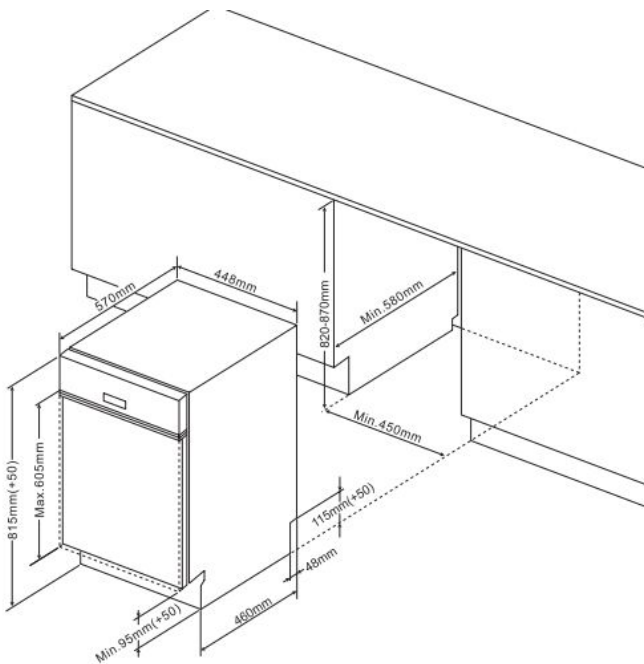

Technische Daten (Ref-Programm: ECO 3:35 h)*

- Energieeffizienzklasse: D
- Energieverbrauch pro 100 Spülgänge: 67 kWh
- Wasserverbrauch pro Spülgang: 9,0 l
- Luftschallemission: 47 dB (A) re 1 pW, Klasse: C
- Nische (HxBxT): 820-870 x 450 x min. 580 mm
- Tiefe bei geöffneter Tür: 1150 mm
- hocheinbaubar
- Frontjustierung: 2,5-4,0 kg Möbelfrontgewicht
- von vorne verstellbare Hinterfüße
- Anschlusswert: 1,93 kW
- Spannung/Frequenz: 230 V / 50 Hz
- Kabellänge mit Schuko-Stecker: 150 cm, Position Rückseite: rechts
- Schlauchlänge Zu-/Ablauf: 150 / 140 cm, Position Rückseite: rechts / rechts
- Gewicht netto/brutto: 33,5 / 39,0 kg
- Transportmaße (HxBxT): 890 x 495 x 645 mm

EAN 5906006941550