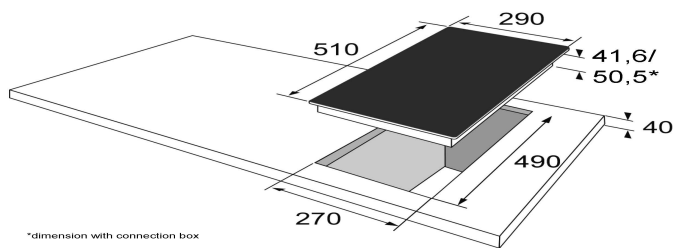

Autarkes Massemulde, 30 cm 331353

PREMIERE

Edelstahlmulde

- Knebelsteuerung, vorne

Edelstahlmulde, 2 Kochplatten, davon 1 Blitzkochplatte

- Ø vorne links 145 mm, Leistung: 1,0 kW
- Ø hinten links 180 mm, Leistung: 2,0 kW

Technische Daten*

- Gerätemaß (BxT): 290 x 510 mm
- Ausschnittmaß (BxT): 270 x 490 mm
- Anschlusswert: 3,00 kW
- Spannung/Frequenz: 1N ~ 230 V / 50 Hz
- Kabellänge: 150 cm
- Gewicht netto/brutto: 5,0 kg / 5,4 kg
- Transportmaße (HxBxT): 125 x 370 x 615 mm

EAN 5906006214821

*dimension with connection box

Technische Daten

Premiere-Nr.	
Modell / Art.-Nr.	331353
Kochfeldvariante	Massekochmulde
Breite in cm	30,0
Farbe	Edelstahl

Beheizungsart	
Induktion	-
TopSpeed-Kochzonen	-
Normal Kochzonen	-
Kochplatten	•
Gasbrenner	-

Technische Daten	
Gerätemaße B x T (mm)	290 x 510
Ausschnittmaße B x T (mm)	270 x 490
Einbau-Tiefe (mm)	42
Spannung / Frequenz	1N ~ 230 / 50
Kabel mit Schukostecker, Länge (cm)	150
Anschlusswert Strom (kW)	3,00
kombinierbar mit Solo-Ofen	- / - / - / - / - / -
Nennwärmebelastung Gas (kWh)	-
Transportmaße H x B x T in mm	125 x 370 x 615
Gewicht netto / brutto (kg)	5,0 / 5,4
EAN	5906006214821