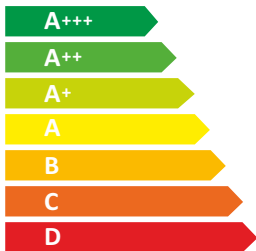

ENERG
енергия · ενεργεια

PREMIERE

3665650

A⁺

22
kWh/annum

65/2014

1191882