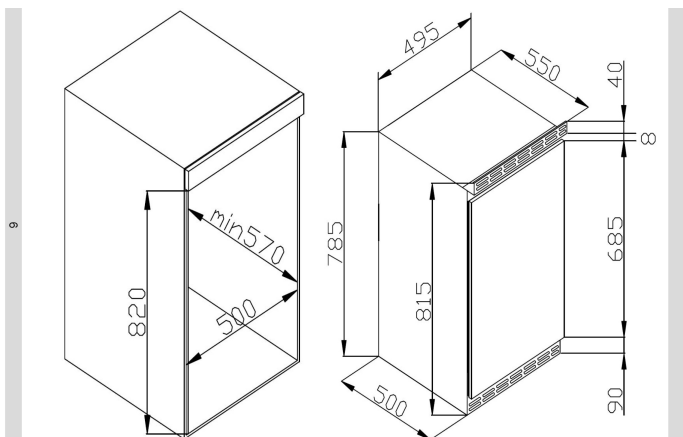

Technische Daten*

- Energieeffizienzklasse: E
- Energieverbrauch: pro Jahr 146 kWh
- Gefrierleistung: 2,6 kg/24 h
- Temperaturanstiegszeit: 11 h
- Luftschallemission: 39 dB(A)re1pW, Klasse: C
- Nische (HxBxT): 820 x 500 x 570 mm
- Maße Dekorplatte: 678 x 488 mm, nicht im Lieferumfang enthalten
- Türanschlag rechts, wechselbar: Ja
- Länge Anschlusskabel: 230 cm
- höhenverstellbare Vorderfüße
- Spannung/Frequenz: 220-240 V / 50 Hz
- Klimaklasse: ST, 16 - 38 °C
- Gewicht netto/brutto: 25,5 kg / 28,5 kg
- Transportmaß (HxBxT): 850 x 530 x 582 mm

EAN 5906006917531